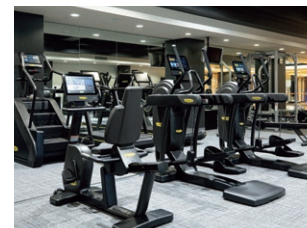

「Heian-平安-」 1F Grand Banquet Room

「Akebono -暁-」 1F Banquet Room

「Matsukaze -松風-」 1F Banquet Room

Wedding

スカイバンケット「Mayfair -メイフェア-」 34F
Sky Banquet Room

チャペル 3F
Chapel

Health Club

屋内プール Indoor Swimming Pool