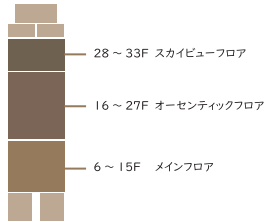

インペリアルスイート 33F Imperial Suite

KOBE プレミアムスイート 32F
KOBE Premium Suite

スカイビューフロア 28F~33F
Sky View Floor

オーセンティックフロア 16F~27F
Authentic Floor

メインフロア 6F~15F
Main Floor

Banquet Rooms

和の心でおもてなし。オークラの宴。
華やかなパーティ、国際会議、そして少人数でのお集まりまで。
Party, international conference, small meeting, etc.