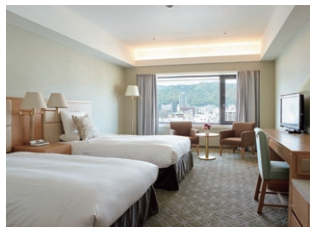

2026年5月改訂

OKURA HOTELS & RESORTS

Guest Rooms

3つのフロアとスイートルームからなる客室。
シンプルシティ&エレガンスを基本に、さまざまな場面に
あわせてお過ごしいただける空間をご用意しております。
神戸の景色を眺めながら、特別なひとときをお過ごしください。

Guest rooms consist of three different floors and suites.
We provide a space based on simplicity & elegance,
allowing you to enjoy various experiences.
Please spend a special moment while overlooking the view of Kobe.

インペリアルスイート 33F Imperial Suite

KOBE プレミアムスイート 32F
KOBE Premium Suite

スカイビューフロア 28F~33F
Sky View Floor

オーセンティックフロア 16F~27F
Authentic Floor

メインフロア 6F~15F
Main Floor

Banquet Rooms

和の心でおもてなし。オークラの宴。
華やかなパーティ、国際会議、そして少人数でのお集まりまで。
Party, international conference, small meeting, etc.

「Heian-平安-」 1F Grand Banquet Room

「Akebono -暁-」 1F Banquet Room

「Matsukaze -松風-」 1F Banquet Room

Wedding

スカイバンケット「Mayfair -メイフェア-」 34F
Sky Banquet Room

チャペル 3F
Chapel

Health Club

屋内プール Indoor Swimming Pool