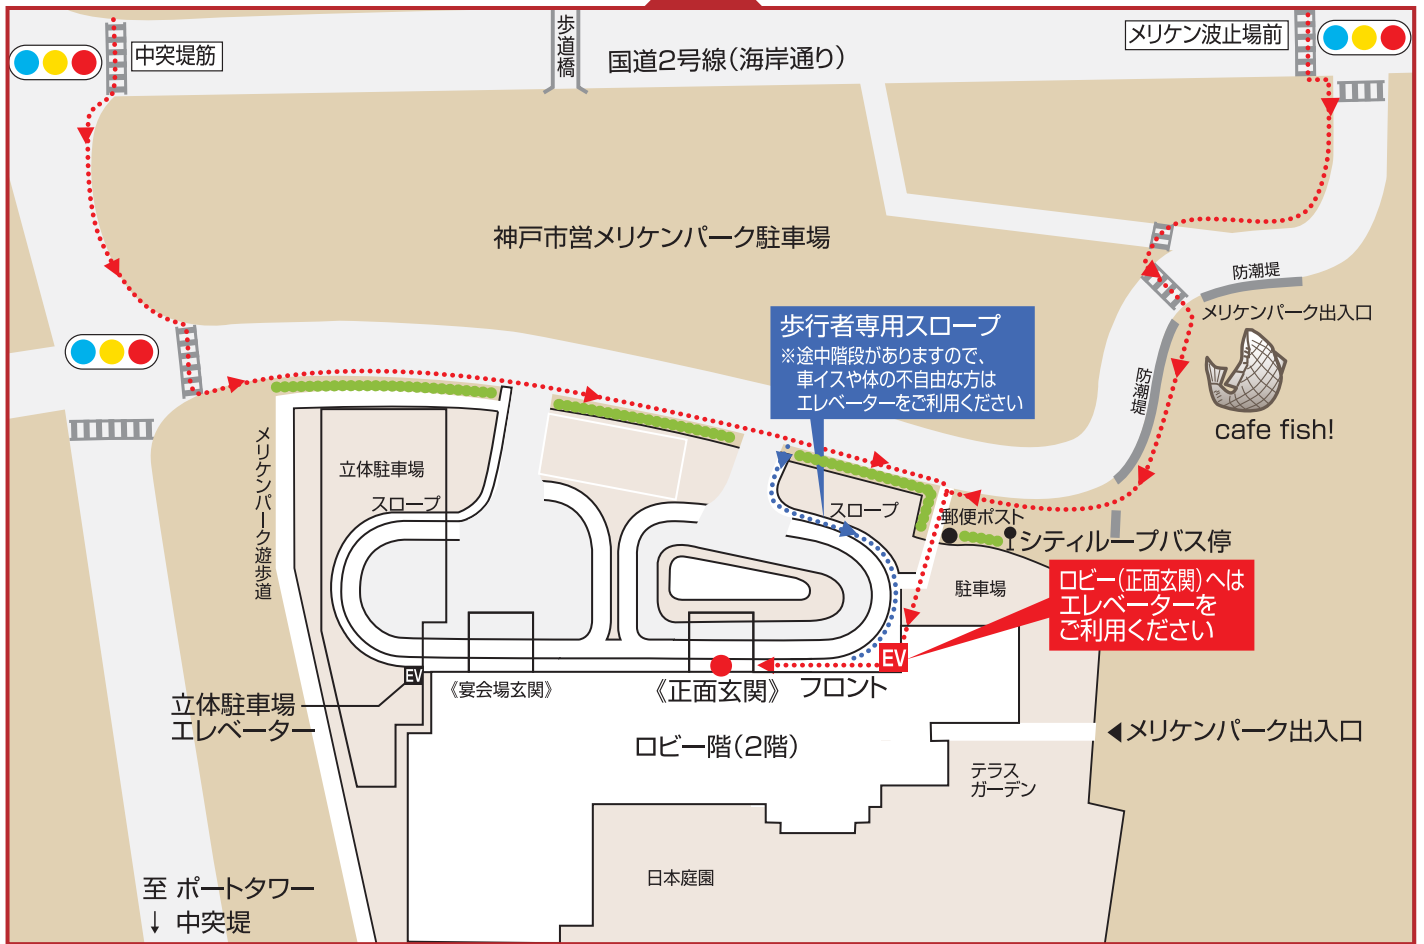

最寄りの駅より徒歩で来られる場合下記マップを参照してください

- JR・阪神「元町」駅東口より南へ徒歩10分
- 市営地下鉄「みなと元町」駅出口2より南へ徒歩5分

ホテルオークラ 神戸

〒650-8560 神戸市中央区波止場町2番1号 TEL. (078) 333-0111