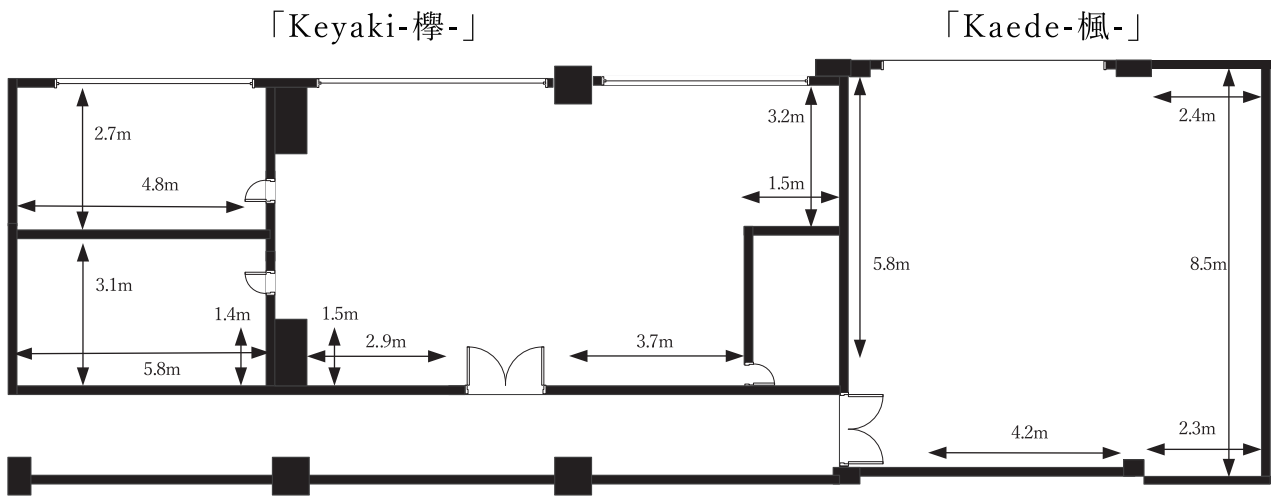

Keyaki・Kaede

ロビー階 「Keyaki-榉-」 「Kaede-楓-」

四季折々の情景をたたえた日本庭園を一望出来る会場です。
多くのゲストが集うロビー階に位置しており、移ろいゆく自然の美しさを愛でながら、
展示をお楽しみいただけるギャラリースペースとしてもご利用いただけます。

「Keyaki-榉-」

「Kaede-楓-」

Keyaki - 榊 - ・ Kaede - 楓 -

「Keyaki-榊-」

収容人数		面積 [㎡/坪]	天井高 [m]
シアター	スクール		
40名	20名	122㎡ 36坪	2.7m

「Kaede-楓-」

収容人数		面積 [㎡/坪]	天井高 [m]
シアター	スクール		
60名	24名	80㎡ 24坪	2.5m