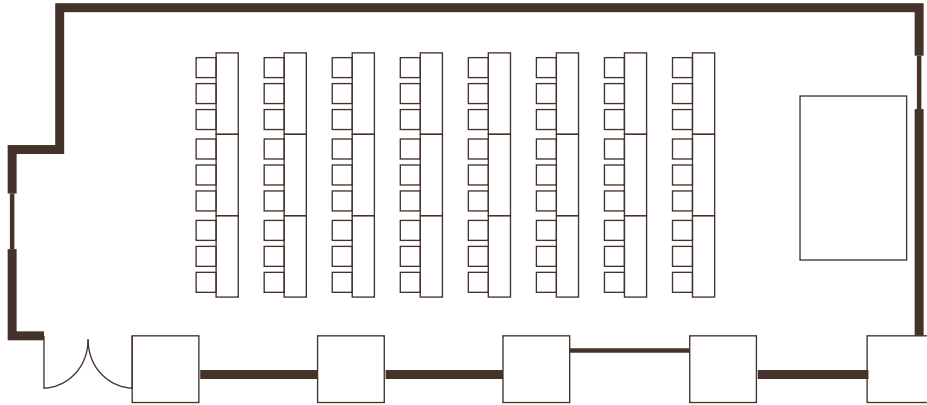

1階「Icho - 銀杏 -」

ホテルオークラのデザインパターンとして親しまれてきた
銀杏の葉をあしらった会場。

各種会議から懇親会、アットホームな婚礼まで
多目的にご利用いただけます。

1階

Icho - 銀杏 -

収容人数				面積 [m ² /坪]	天井高 [m]
シアター	スクール	着席	立食		
100名	72名	70名	90名	142m ² 43坪	3.3m