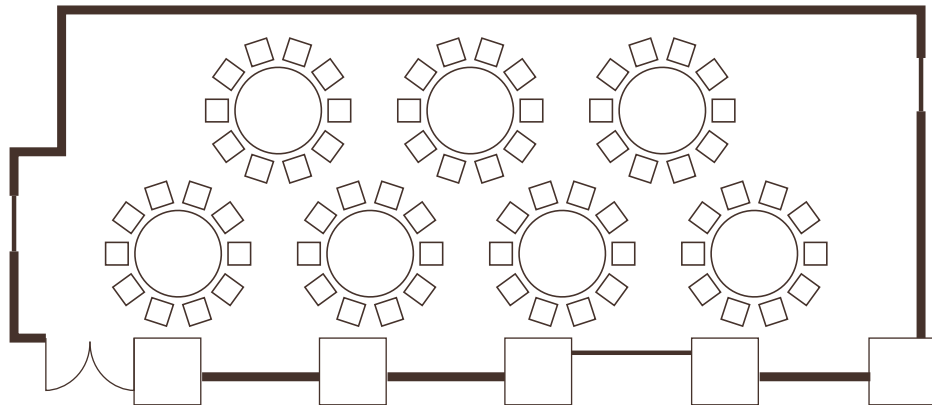

1階「Icho - 銀杏 -」

ホテルオークラのデザインパターンとして親しまれてきた
銀杏の葉をあしらった会場。

各種会議から懇親会、アットホームな婚礼まで
多目的にご利用いただけます。

1階

Icho - 銀杏 -

収容人数				面積 [m ² /坪]	天井高 [m]
シアター	スクール	着席	立食		
100名	72名	70名	90名	142m ² 43坪	3.3m