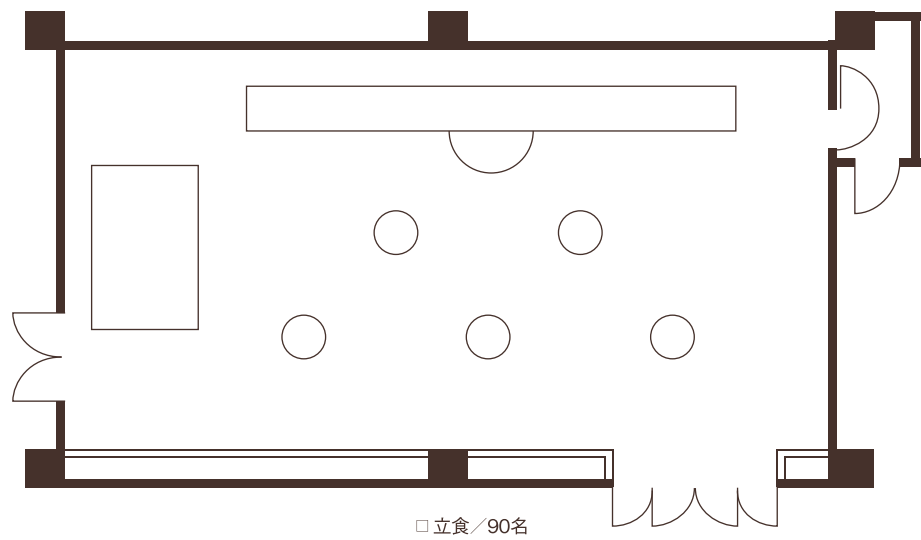

Crystal

1階「Crystal -クリスタル-」

エレガントなシャンデリアの輝きに包まれた、
ヨーロッパテイストの中宴会場「クリスタル」。
正餐で70名様、立食で90名様までご利用いただけます。

1階

Crystal - クリスタル -

| シアター | 収容人数 | | | 面積 [m ² /坪] | 天井高 [m] |
|------|------|-----|-----|---------------------------|------------|
| | スクール | 着席 | 立食 | | |
| 130名 | 63名 | 70名 | 90名 | 159m ² 48坪 | 3.0m |