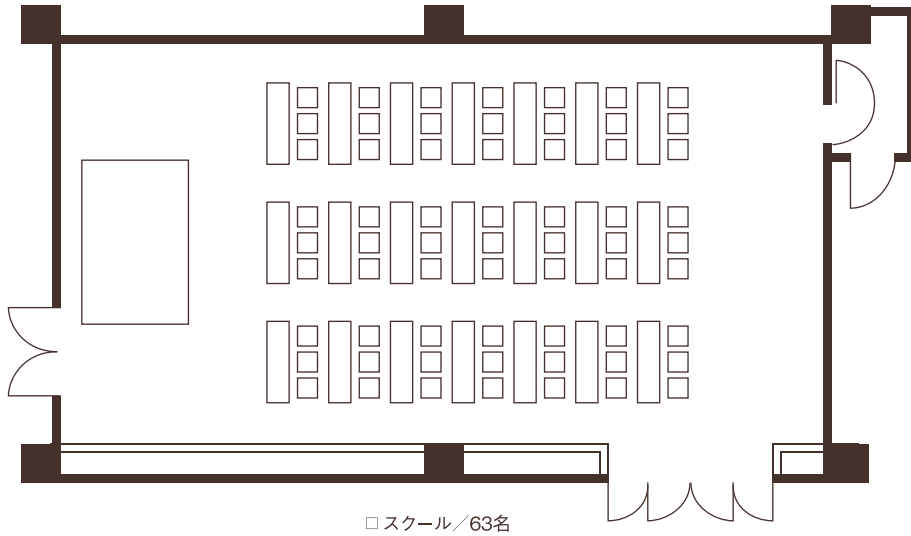

Crystal

1階「Crystal -クリスタル-」

エレガントなシャンデリアの輝きに包まれた、
ヨーロッパテイストの中宴会場「クリスタル」。
正餐で70名様、立食で90名様までご利用いただけます。

1階

Crystal - クリスタル -

| シアター | 収容人数 | | | 面積 [m ² /坪] | 天井高 [m] |
|------|------|-----|-----|---------------------------|------------|
| | スクール | 着席 | 立食 | | |
| 130名 | 63名 | 70名 | 90名 | 159m ² 48坪 | 3.0m |