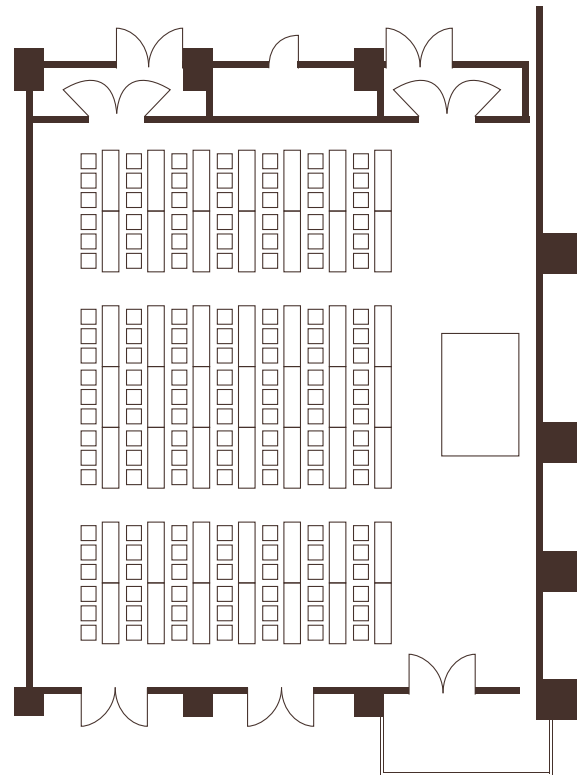

Akebono

1階「Akebono - 曙 -」

あでやかな光を放つ船底天井と連動するように、会場内をワントーンでまとめ、雅な印象とともに、上質で華やかな雰囲気を作り出しています。

1階

Akebono - 曙 -

□着席 / 120名

□スクール / 147名

収容人数				面積 [m ² /坪]	天井高 [m]
シアター	スクール	着席	立食		
220名	147名	120名	150名	248m ² 75坪	4.2m