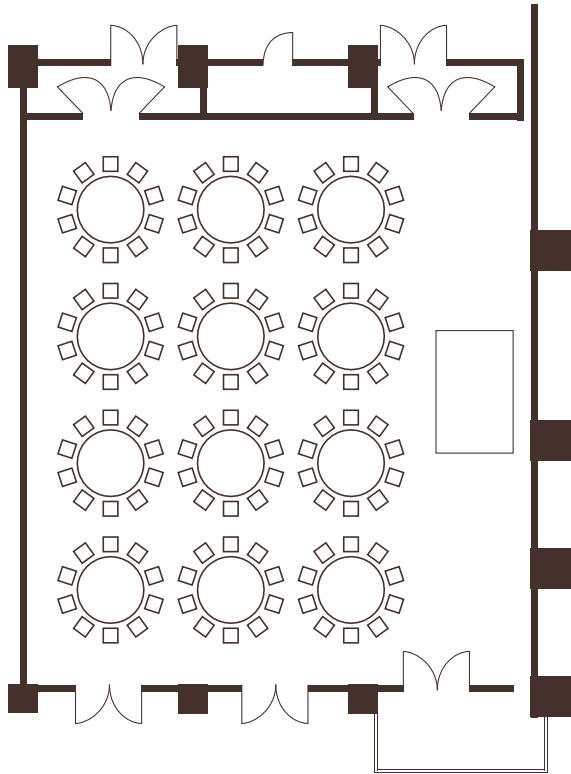

Akebono

1階「Akebono - 曙 -」

あでやかな光を放つ船底天井と連動するように、会場内をワントーンでまとめ、雅な印象とともに、上質で華やかな雰囲気を作り出しています。

1階

Akebono - 曙 -

□着席 / 120名

□スクール / 147名

収容人数				面積 [m ² /坪]	天井高 [m]
シアター	スクール	着席	立食		
220名	147名	120名	150名	248m ² 75坪	4.2m