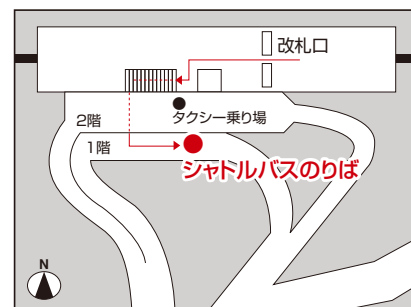

シャトルバスのご案内 〈毎日運行〉

● 三宮(スターミナル)(JR三ノ宮駅前南・ミント神戸1階)発

時刻	8	30	50	16	10	30	50
9		30	50	17	10	30	50
10		30	50	18	10	30	50
11		30	50	19	10	30	50
12	10	30	50	20	10	30	50
13	10	30	50	21		30	50
14	10	30	50				
15	10	30	50				

● ホテルオークラ神戸発

時刻	※土・日曜日・祝日は、「三宮」経由「新神戸駅」行きとなります。(8:05発は除く)
8	05 55 16 15 35 55
9	15 55 17 15 35 55
10	15 55 18 15 35 55
11	15 35 55 19 15 35 55
12	15 35 55 20 15 55
13	15 35 55 21 15 55
14	15 35 55
15	15 35 55

■ 運行ルート

※交通事情により、発車時間や運行ルートが変更になる場合がございます。
※定員を超える場合は、ご乗車できない場合がございます。
※シャトルバスは、神戸メリケンパークオリエンタルホテルとの共同運行となっております。(2015年6月現在)

● 新幹線新神戸駅発(土・日曜日、祝日のみ運行)

時刻	8	40	16	00	20	40	
9		20	40	17	00	20	40
10		20	40	18	00	20	40
11		20	40	19	00	20	40
12	00	20	40	20	00	20	40
13	00	20	40	21		20	40
14	00	20	40				
15	00	20	40				