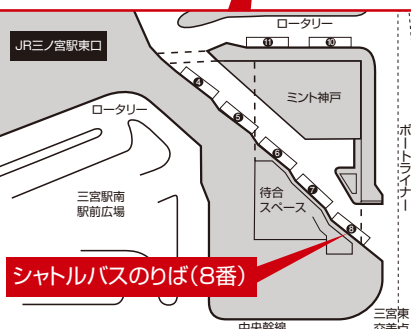

- 山陽新幹線「新神戸」駅より車で12分
- JR・阪急・阪神「神戸三宮」駅より車で7分
- 阪神高速道路「京橋」ランプより車で3分

■ 関西国際空港よりお越しの場合

- 関西国際空港より車で65分

■ 大阪(伊丹)国際空港よりお越しの場合

- 大阪(伊丹)国際空港より車で40分

■ 神戸空港よりお越しの場合

- 神戸空港(マリンエア)より車で20分

* 駐車場完備(大型バス駐車可)

シャトルバスのご案内 〈毎日運行〉

● 三宮(スターミナル)(JR三ノ宮駅前南・ミント神戸1階)発

時刻	8	30	50	16	10	30	50
9		30	50	17	10	30	50
10		30	50	18	10	30	50
11		30	50	19	10	30	50
12	10	30	50	20	10	30	50
13	10	30	50	21		30	50
14	10	30	50				
15	10	30	50				