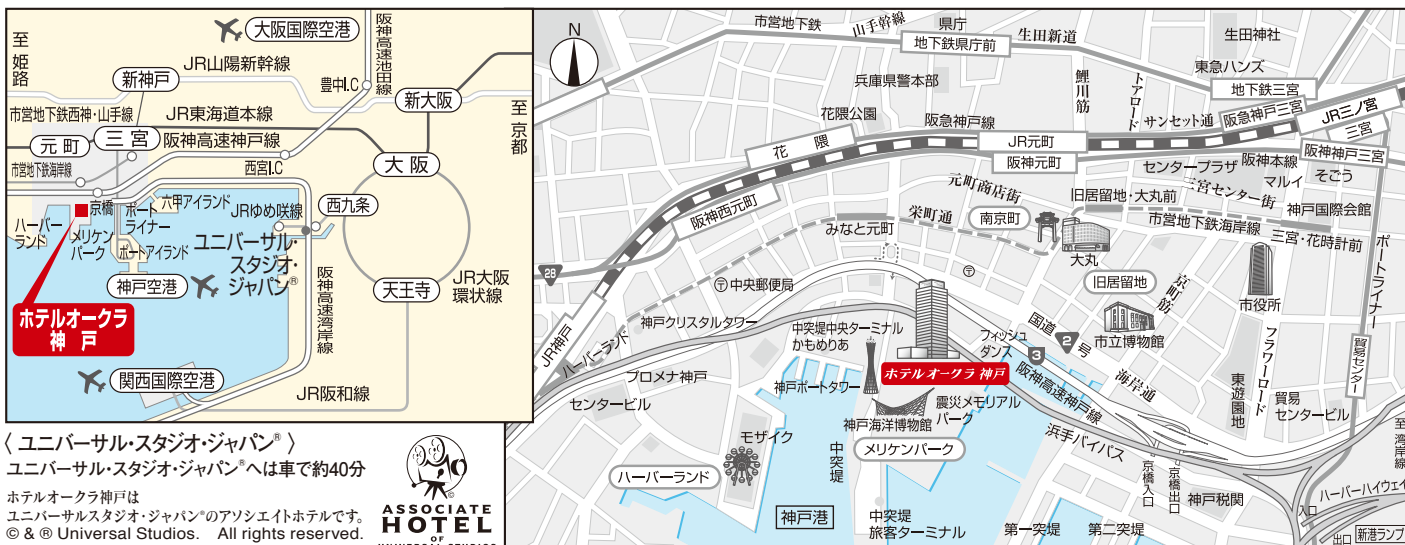

ホテルオークラ神戸 アクセスのご案内

〈ユニバーサルスタジオ・ジャパン®〉
ユニバーサル・スタジオ・ジャパン®へは車で約40分
ホテルオークラ神戸は
ユニバーサルスタジオ・ジャパン®のアソシエイトホテルです。
© & © Universal Studios. All rights reserved.
CR16-1700

交通のご案内

■ 電車をご利用の場合

- JR・阪神「元町」駅より徒歩10分

■ タクシーまたはお車をご利用の場合

- 山陽新幹線「新神戸」駅より車で12分
- JR・阪急・阪神「神戸三宮」駅より車で7分
- 阪神高速道路「京橋」ランプより車で3分

■ 関西国際空港よりお越しの場合

- 関西国際空港より車で65分

■ 大阪(伊丹)国際空港よりお越しの場合

- 大阪(伊丹)国際空港より車で40分

■ 神戸空港よりお越しの場合

- 神戸空港(マリンエア)より車で20分

* 駐車場完備(大型バス駐車可)

シャトルバスのご案内 〈毎日運行〉

● 三宮(スターミナル)(JR三ノ宮駅前南・ミント神戸1階)発

時刻	8	30	50	16	10	30	50
9		30	50	17	10	30	50
10		30	50	18	10	30	50
11		30	50	19	10	30	50
12	10	30	50	20	10	30	50
13	10	30	50	21		30	50
14	10	30	50				
15	10	30	50				

■ 運行ルート

※交通事情により、発車時間や運行ルートが変更になる場合がございます。
※定員を超える場合は、ご乗車できない場合がございます。
※シャトルバスは、神戸メリケンパークオリエンタルホテルとの共同運行となっております。(2015年6月現在)

● 新幹線新神戸駅発(土・日曜日、祝日のみ運行)

時刻	8	40	16	00	20	40	
9		20	40	17	00	20	40
10		20	40	18	00	20	40
11		20	40	19	00	20	40
12	00	20	40	20	00	20	40
13	00	20	40	21		20	40
14	00	20	40				
15	00	20	40				