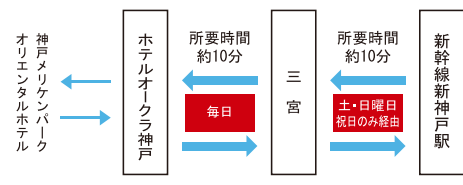

■ 運行ルート

※交通事情により、発車時間や運行ルートが変更になる場合がございます。
※定員を超える場合は、ご乗車できない場合がございます。
※シャトルバスは、神戸メリケンパークオリエンタルホテルとの共同運行となっております。(2015年6月現在)

● 新幹線新神戸駅発(土・日曜日、祝日のみ運行)

時刻	8	40	16	00	20	40	
9		20	40	17	00	20	40
10		20	40	18	00	20	40
11		20	40	19	00	20	40
12	00	20	40	20	00	20	40
13	00	20	40	21		20	40
14	00	20	40				
15	00	20	40