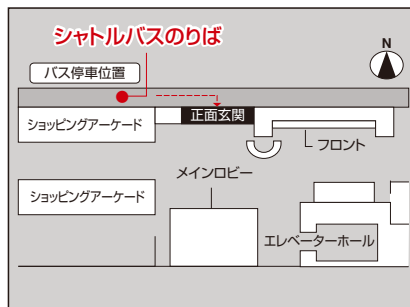

シャトルバスのご案内 〈毎日運行〉

● 三宮(スターミナル)(JR三ノ宮駅前南・ミント神戸1階)発

時刻	8	30	50	16	10	30	50
9		30	50	17	10	30	50
10		30	50	18	10	30	50
11		30	50	19	10	30	50
12	10	30	50	20	10	30	50
13	10	30	50	21		30	50
14	10	30	50				
15	10	30	50				

● ホテルオークラ神戸発

時刻	※土・日曜日・祝日は、「三宮」経由「新神戸駅」行きとなります。(8:05発は除く)
8	05 55 16 15 35 55
9	15 55 17 15 35 55
10	15 55 18 15 35 55
11	15 35 55 19 15 35 55
12	15 35 55 20 15 55
13	15 35 55 21 15 55
14	15 35 55
15	15 35 55